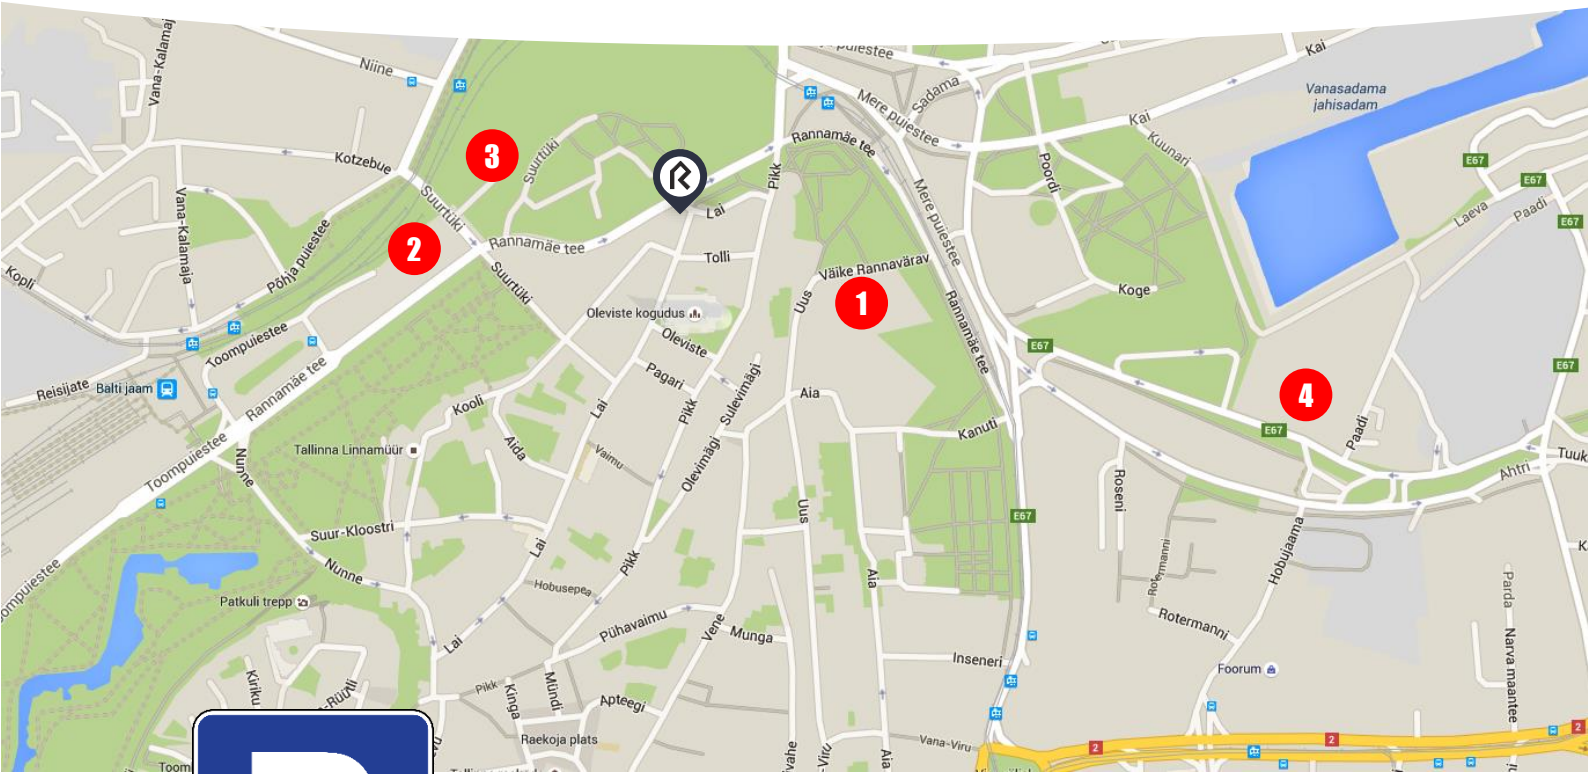

RIXWELL
HOTELS

Parking options

TALLINN CITY CENTER

- | | | |
|----------|------------------------------------------------------------|---------------------|
| 1 | <i>Väike Rannavärav 6, 10111 Tallinn</i> | 1 day / 15 € |
| | Approx. 4 min walk. GPS: 59°26'30.3"N 24°45'03.4"E | |
| 2 | <i>Rannamäe tee 5, 10412 Tallinn</i> | 1 day / 10 € |
| | Approx. 6 min walk. GPS: 59°26'31.7"N 24°44'35.9"E | |
| 3 | <i>Suurtüki 12, Tallinn</i> | 1 day / 4 € |
| | Approx. 6 min walk. GPS: 59°26'32.0"N 24°44'36.0"E | |
| 4 | <i>Ahtri 3, 10151 Tallinn</i> | 1 day / 3 € |
| | Approx. 10 min walk. GPS: 59°26'25.9"N 24°45'32.6"E | |