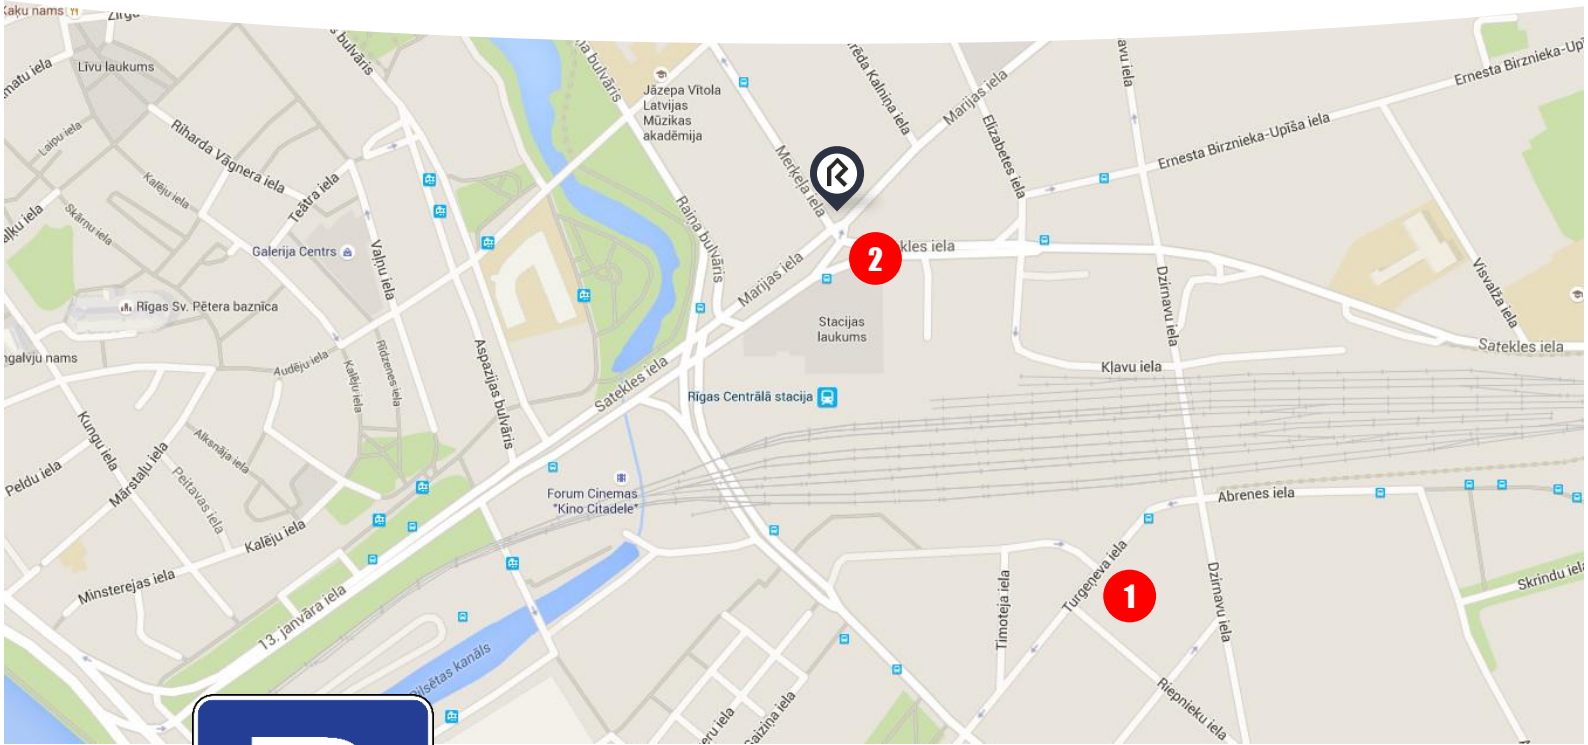

RIXWELL

IRINA HOTEL

— ★ ★ ★ —

Parking options

RIGA CITY CENTER

[Turgeneva iela 25](#)

Approx. 9 min walk. GPS: 56°56'43.2"N, 24°07'27.5"E

1 day / 6 €

[Stacijas laukums 2](#)

Approx. 2 min walk, in shopping center «Origo»

1 day / 10 €